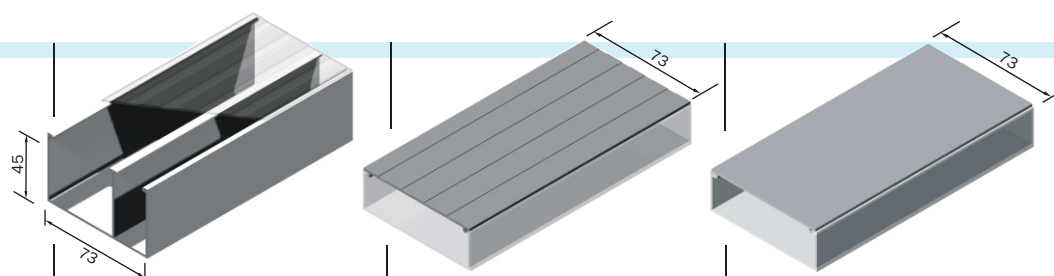

1.1 Duto 25 - Perfil sem tampa

Barras de 3m

Acabamento	Duto Simples 25	Duto Duplo 25 Tipo C	Duto Duplo 25 Tipo D
Natural	DT 11100.00	DT 12200.00	DT 12201.00
Anodizado fosco	DT 11110.00	DT 12210.00	DT 12211.00
Bege	DT 11120.00	DT 12220.00	DT 12221.00
Cinza texturizado	DT 11130.00	DT 12230.00	DT 12231.00
Cinza	DT 11130.01	DT 12230.01	DT 12231.01
Branco	DT 11140.00	DT 12240.00	DT 12241.00
Preto	DT 11150.00	DT 12250.00	DT 12251.00
Text. Madeira -Wengê *	DT 11180.01	DT 12280.01	DT 12281.01
Text. Madeira -Carvalho*	DT 11180.02	DT 12280.02	DT 12281.02
Outras cores	DT 11190.00	DT 12290.00	DT 12291.00

Acabamento	Duto Triplo 25	Duto Simples 45	Duto Duplo 45 Tipo C
Natural	DT 13300.00	DT 14100.00	DT 14400.00
Anodizado fosco	DT 13310.00	DT 14110.00	DT 14410.00
Bege	DT 13320.00	DT 14120.00	DT 14420.00
Cinza texturizado	DT 13330.00	DT 14130.00	DT 14430.00
Cinza	DT 13330.01	DT 14130.01	DT 14430.01
Branco	DT 13340.00	DT 14140.00	DT 14440.00
Preto	DT 13350.00	DT 14150.00	DT 14450.00
Text. Madeira -Wengê*	DT 13380.01	DT 14180.01	DT 14480.01
Text. Madeira -Carvalho*	DT 13380.02	DT 14180.02	DT 14480.02
Outras cores	DT 13390.00	DT 14190.00	DT 14490.00

Acabamento	Duto Duplo 45 Tipo D	Tampa Plana Ranhurada	Tampa Plana Lisa
Natural	DT 14401.00	DT 15000.00	DT 15100.00
Anodizado fosco	DT 14411.00	DT 15010.00	DT 15110.00
Bege	DT 14421.00	DT 15020.00	DT 15120.00
Cinza texturizado	DT 14431.00	DT 15030.00	DT 15130.00
Cinza	DT 14431.01	DT 15030.01	DT 15130.01
Branco	DT 14441.00	DT 15040.00	DT 15140.00
Preto	DT 14451.00	DT 15050.00	DT 15150.00
Text. Madeira - Wengê*	DT 14481.01	N/D	DT 15180.01
Text. Madeira - Carvalho*	DT 14481.02	N/D	DT 15180.02
Outras cores	DT 14491.00	DT 15090.00	DT 15190.00