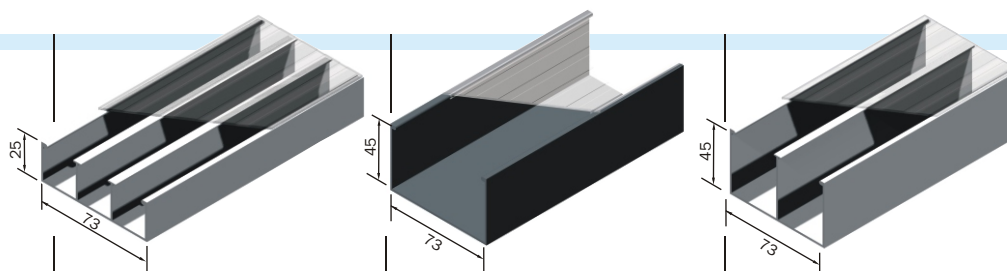

1.1 Duto 25 - Perfil sem tampa

Barras de 3m

Acabamento	Duto Simples 25	Duto Duplo 25 Tipo C	Duto Duplo 25 Tipo D
Natural	DT 11100.00	DT 12200.00	DT 12201.00
Anodizado fosco	DT 11110.00	DT 12210.00	DT 12211.00
Bege	DT 11120.00	DT 12220.00	DT 12221.00
Cinza texturizado	DT 11130.00	DT 12230.00	DT 12231.00
Cinza	DT 11130.01	DT 12230.01	DT 12231.01
Branco	DT 11140.00	DT 12240.00	DT 12241.00
Preto	DT 11150.00	DT 12250.00	DT 12251.00
Text. Madeira -Wengê *	DT 11180.01	DT 12280.01	DT 12281.01
Text. Madeira -Carvalho*	DT 11180.02	DT 12280.02	DT 12281.02
Outras cores	DT 11190.00	DT 12290.00	DT 12291.00

Acabamento	Duto Triplo 25	Duto Simples 45	Duto Duplo 45 Tipo C
Natural	DT 13300.00	DT 14100.00	DT 14400.00
Anodizado fosco	DT 13310.00	DT 14110.00	DT 14410.00
Bege	DT 13320.00	DT 14120.00	DT 14420.00
Cinza texturizado	DT 13330.00	DT 14130.00	DT 14430.00
Cinza	DT 13330.01	DT 14130.01	DT 14430.01
Branco	DT 13340.00	DT 14140.00	DT 14440.00
Preto	DT 13350.00	DT 14150.00	DT 14450.00
Text. Madeira -Wengê*	DT 13380.01	DT 14180.01	DT 14480.01
Text. Madeira -Carvalho*	DT 13380.02	DT 14180.02	DT 14480.02
Outras cores	DT 13390.00	DT 14190.00	DT 14490.00

Acabamento	Duto Duplo 45 Tipo D	Tampa Plana Ranhurada	Tampa Plana Lisa
Natural	DT 14401.00	DT 15000.00	DT 15100.00
Anodizado fosco	DT 14411.00	DT 15010.00	DT 15110.00
Bege	DT 14421.00	DT 15020.00	DT 15120.00
Cinza texturizado	DT 14431.00	DT 15030.00	DT 15130.00
Cinza	DT 14431.01	DT 15030.01	DT 15130.01
Branco	DT 14441.00	DT 15040.00	DT 15140.00
Preto	DT 14451.00	DT 15050.00	DT 15150.00
Text. Madeira - Wengê*	DT 14481.01	N/D	DT 15180.01
Text. Madeira - Carvalho*	DT 14481.02	N/D	DT 15180.02
Outras cores	DT 14491.00	DT 15090.00	DT 15190.00