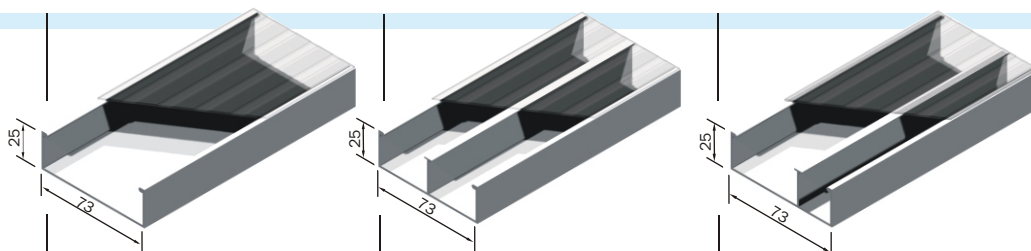

1.1 Duto 25 - Perfil sem tampa

Barras de 3m

Acabamento	Duto Simples 25	Duto Duplo 25 Tipo C	Duto Duplo 25 Tipo D
Natural	DT 11100.00	DT 12200.00	DT 12201.00
Anodizado fosco	DT 11110.00	DT 12210.00	DT 12211.00
Bege	DT 11120.00	DT 12220.00	DT 12221.00
Cinza texturizado	DT 11130.00	DT 12230.00	DT 12231.00
Cinza	DT 11130.01	DT 12230.01	DT 12231.01
Branco	DT 11140.00	DT 12240.00	DT 12241.00
Preto	DT 11150.00	DT 12250.00	DT 12251.00
Text. Madeira -Wengê *	DT 11180.01	DT 12280.01	DT 12281.01
Text. Madeira -Carvalho*	DT 11180.02	DT 12280.02	DT 12281.02
Outras cores	DT 11190.00	DT 12290.00	DT 12291.00

Acabamento	Duto Triplo 25	Duto Simples 45	Duto Duplo 45 Tipo C
Natural	DT 13300.00	DT 14100.00	DT 14400.00
Anodizado fosco	DT 13310.00	DT 14110.00	DT 14410.00
Bege	DT 13320.00	DT 14120.00	DT 14420.00
Cinza texturizado	DT 13330.00	DT 14130.00	DT 14430.00
Cinza	DT 13330.01	DT 14130.01	DT 14430.01
Branco	DT 13340.00	DT 14140.00	DT 14440.00
Preto	DT 13350.00	DT 14150.00	DT 14450.00
Text. Madeira -Wengê*	DT 13380.01	DT 14180.01	DT 14480.01
Text. Madeira -Carvalho*	DT 13380.02	DT 14180.02	DT 14480.02
Outras cores	DT 13390.00	DT 14190.00	DT 14490.00

Acabamento	Duto Duplo 45 Tipo D	Tampa Plana Ranhurada	Tampa Plana Lisa
Natural	DT 14401.00	DT 15000.00	DT 15100.00
Anodizado fosco	DT 14411.00	DT 15010.00	DT 15110.00
Bege	DT 14421.00	DT 15020.00	DT 15120.00
Cinza texturizado	DT 14431.00	DT 15030.00	DT 15130.00
Cinza	DT 14431.01	DT 15030.01	DT 15130.01
Branco	DT 14441.00	DT 15040.00	DT 15140.00
Preto	DT 14451.00	DT 15050.00	DT 15150.00
Text. Madeira - Wengê*	DT 14481.01	N/D	DT 15180.01
Text. Madeira - Carvalho*	DT 14481.02	N/D	DT 15180.02
Outras cores	DT 14491.00	DT 15090.00	DT 15190.00