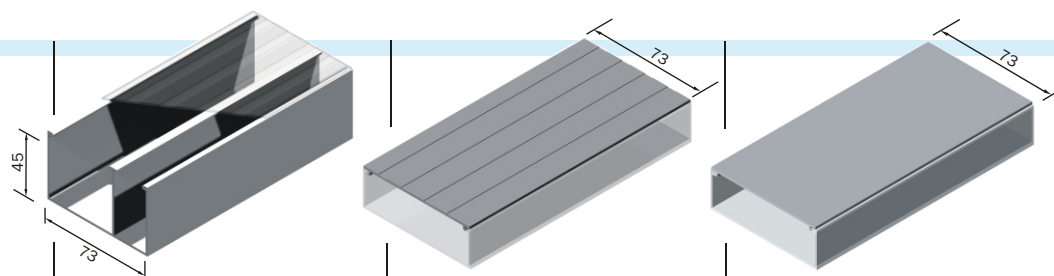

1.1 Duto 25 - Perfil sem tampa

Barras de 3m

Acabamento	Duto Simples 25	Duto Duplo 25 Tipo C	Duto Duplo 25 Tipo D
Natural	DT 11100.00	DT 12200.00	DT 12201.00
Anodizado fosco	DT 11110.00	DT 12210.00	DT 12211.00
Bege	DT 11120.00	DT 12220.00	DT 12221.00
Cinza texturizado	DT 11130.00	DT 12230.00	DT 12231.00
Cinza	DT 11130.01	DT 12230.01	DT 12231.01
Branco	DT 11140.00	DT 12240.00	DT 12241.00
Preto	DT 11150.00	DT 12250.00	DT 12251.00
Text. Madeira -Wengê *	DT 11180.01	DT 12280.01	DT 12281.01
Text. Madeira -Carvalho*	DT 11180.02	DT 12280.02	DT 12281.02
Outras cores	DT 11190.00	DT 12290.00	DT 12291.00

Acabamento	Duto Triplo 25	Duto Simples 45	Duto Duplo 45 Tipo C
Natural	DT 13300.00	DT 14100.00	DT 14400.00
Anodizado fosco	DT 13310.00	DT 14110.00	DT 14410.00
Bege	DT 13320.00	DT 14120.00	DT 14420.00
Cinza texturizado	DT 13330.00	DT 14130.00	DT 14430.00
Cinza	DT 13330.01	DT 14130.01	DT 14430.01
Branco	DT 13340.00	DT 14140.00	DT 14440.00
Preto	DT 13350.00	DT 14150.00	DT 14450.00
Text. Madeira -Wengê*	DT 13380.01	DT 14180.01	DT 14480.01
Text. Madeira -Carvalho*	DT 13380.02	DT 14180.02	DT 14480.02
Outras cores	DT 13390.00	DT 14190.00	DT 14490.00

Acabamento	Duto Duplo 45 Tipo D	Tampa Plana Ranhurada	Tampa Plana Lisa
Natural	DT 14401.00	DT 15000.00	DT 15100.00
Anodizado fosco	DT 14411.00	DT 15010.00	DT 15110.00
Bege	DT 14421.00	DT 15020.00	DT 15120.00
Cinza texturizado	DT 14431.00	DT 15030.00	DT 15130.00
Cinza	DT 14431.01	DT 15030.01	DT 15130.01
Branco	DT 14441.00	DT 15040.00	DT 15140.00
Preto	DT 14451.00	DT 15050.00	DT 15150.00
Text. Madeira - Wengê*	DT 14481.01	N/D	DT 15180.01
Text. Madeira - Carvalho*	DT 14481.02	N/D	DT 15180.02
Outras cores	DT 14491.00	DT 15090.00	DT 15190.00