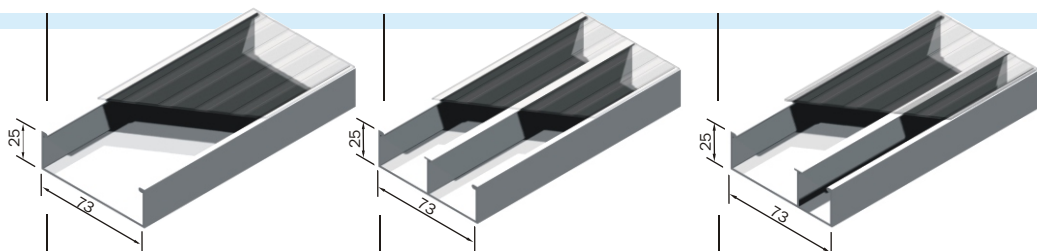

1.1 Duto 25 - Perfil sem tampa

Barras de 3m

Acabamento	Duto Simples 25	Duto Duplo 25 Tipo C	Duto Duplo 25 Tipo D
Natural	DT 11100.00	DT 12200.00	DT 12201.00
Anodizado fosco	DT 11110.00	DT 12210.00	DT 12211.00
Bege	DT 11120.00	DT 12220.00	DT 12221.00
Cinza texturizado	DT 11130.00	DT 12230.00	DT 12231.00
Cinza	DT 11130.01	DT 12230.01	DT 12231.01
Branco	DT 11140.00	DT 12240.00	DT 12241.00
Preto	DT 11150.00	DT 12250.00	DT 12251.00
Text. Madeira -Wengê *	DT 11180.01	DT 12280.01	DT 12281.01
Text. Madeira -Carvalho*	DT 11180.02	DT 12280.02	DT 12281.02
Outras cores	DT 11190.00	DT 12290.00	DT 12291.00

Acabamento	Duto Triplo 25	Duto Simples 45	Duto Duplo 45 Tipo C
Natural	DT 13300.00	DT 14100.00	DT 14400.00
Anodizado fosco	DT 13310.00	DT 14110.00	DT 14410.00
Bege	DT 13320.00	DT 14120.00	DT 14420.00
Cinza texturizado	DT 13330.00	DT 14130.00	DT 14430.00
Cinza	DT 13330.01	DT 14130.01	DT 14430.01
Branco	DT 13340.00	DT 14140.00	DT 14440.00
Preto	DT 13350.00	DT 14150.00	DT 14450.00
Text. Madeira -Wengê*	DT 13380.01	DT 14180.01	DT 14480.01
Text. Madeira -Carvalho*	DT 13380.02	DT 14180.02	DT 14480.02
Outras cores	DT 13390.00	DT 14190.00	DT 14490.00

Acabamento	Duto Duplo 45 Tipo D	Tampa Plana Ranhurada	Tampa Plana Lisa
Natural	DT 14401.00	DT 15000.00	DT 15100.00
Anodizado fosco	DT 14411.00	DT 15010.00	DT 15110.00
Bege	DT 14421.00	DT 15020.00	DT 15120.00
Cinza texturizado	DT 14431.00	DT 15030.00	DT 15130.00
Cinza	DT 14431.01	DT 15030.01	DT 15130.01
Branco	DT 14441.00	DT 15040.00	DT 15140.00
Preto	DT 14451.00	DT 15050.00	DT 15150.00
Text. Madeira - Wengê*	DT 14481.01	N/D	DT 15180.01
Text. Madeira - Carvalho*	DT 14481.02	N/D	DT 15180.02
Outras cores	DT 14491.00	DT 15090.00	DT 15190.00