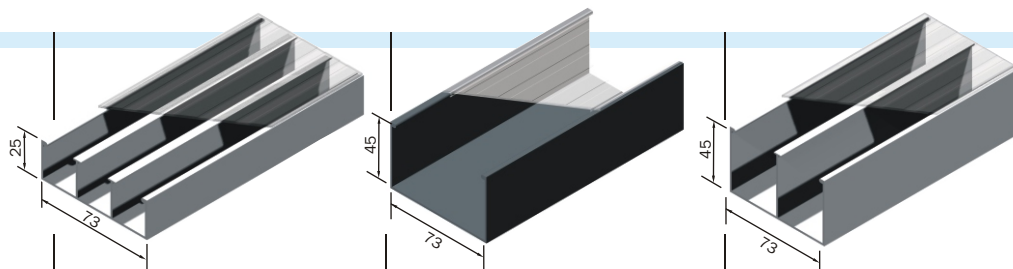

1.1 Duto 25 - Perfil sem tampa

Barras de 3m

Acabamento	Duto Simples 25	Duto Duplo 25 Tipo C	Duto Duplo 25 Tipo D
Natural	DT 11100.00	DT 12200.00	DT 12201.00
Anodizado fosco	DT 11110.00	DT 12210.00	DT 12211.00
Bege	DT 11120.00	DT 12220.00	DT 12221.00
Cinza texturizado	DT 11130.00	DT 12230.00	DT 12231.00
Cinza	DT 11130.01	DT 12230.01	DT 12231.01
Branco	DT 11140.00	DT 12240.00	DT 12241.00
Preto	DT 11150.00	DT 12250.00	DT 12251.00
Text. Madeira -Wengê *	DT 11180.01	DT 12280.01	DT 12281.01
Text. Madeira -Carvalho*	DT 11180.02	DT 12280.02	DT 12281.02
Outras cores	DT 11190.00	DT 12290.00	DT 12291.00

Acabamento	Duto Triplo 25	Duto Simples 45	Duto Duplo 45 Tipo C
Natural	DT 13300.00	DT 14100.00	DT 14400.00
Anodizado fosco	DT 13310.00	DT 14110.00	DT 14410.00
Bege	DT 13320.00	DT 14120.00	DT 14420.00
Cinza texturizado	DT 13330.00	DT 14130.00	DT 14430.00
Cinza	DT 13330.01	DT 14130.01	DT 14430.01
Branco	DT 13340.00	DT 14140.00	DT 14440.00
Preto	DT 13350.00	DT 14150.00	DT 14450.00
Text. Madeira -Wengê*	DT 13380.01	DT 14180.01	DT 14480.01
Text. Madeira -Carvalho*	DT 13380.02	DT 14180.02	DT 14480.02
Outras cores	DT 13390.00	DT 14190.00	DT 14490.00

Acabamento	Duto Duplo 45 Tipo D	Tampa Plana Ranhurada	Tampa Plana Lisa
Natural	DT 14401.00	DT 15000.00	DT 15100.00
Anodizado fosco	DT 14411.00	DT 15010.00	DT 15110.00
Bege	DT 14421.00	DT 15020.00	DT 15120.00
Cinza texturizado	DT 14431.00	DT 15030.00	DT 15130.00
Cinza	DT 14431.01	DT 15030.01	DT 15130.01
Branco	DT 14441.00	DT 15040.00	DT 15140.00
Preto	DT 14451.00	DT 15050.00	DT 15150.00
Text. Madeira - Wengê*	DT 14481.01	N/D	DT 15180.01
Text. Madeira - Carvalho*	DT 14481.02	N/D	DT 15180.02
Outras cores	DT 14491.00	DT 15090.00	DT 15190.00