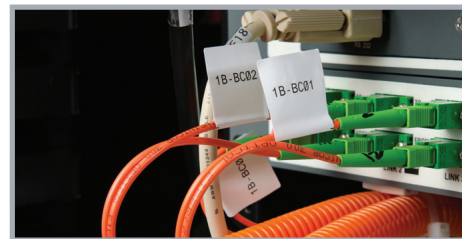

## Bandeiras para Fios e Cabos

Etiquetas para fios e cabos, feitos de vinil durável e com adesivo reposicionável que possibilita a remoção das etiquetas, com possibilidade de reaplicação.

- Adesivo único com excelente fixação e ainda permite uma limpa remoção e reaplicação.
- A escolha ideal para a marcação das extremidades de um cabo que você pode precisar cortar.
- Pré-formatadas com duas áreas de impressão, e assim as etiquetas são facilmente colocadas em volta dos fios para criar uma bandeira impressa em dupla face.
- Temperatura de Serviço: (B498: -40° a 175°C) (B499: -40° a 145°C)

## Etiquetas para Espelhos, Tomadas e Patch Panel

Crie a etiqueta que você precisa com um processo simples, sejam elas serializadas, totalmente formatadas para caber no equipamento, tomadas, painéis elétricos e para diversos outros locais.

- Materiais resistentes com adesivo permanente.
- Disponível em uma variedade de tamanhos e cores para a marcação de tomadas e painéis elétricos e outros equipamentos de dados e voz.
- Alta aderência aos metais texturizados, plásticos de baixa energia superficial.
- Temperatura de Serviço: (B-412 / B-422: -40° a 100°C)