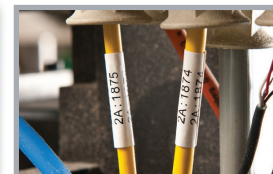

## Bandeiras para Fios e Cabos

Etiquetas para fios e cabos, feitos de vinil durável e com adesivo reposicionável que possibilita a remoção das etiquetas, com possibilidade de reaplicação.

- Adesivo único com excelente fixação e ainda permite uma limpa remoção e reaplicação.
- A escolha ideal para a marcação das extremidades de um cabo que você pode precisar cortar.
- Pré-formatadas com duas áreas de impressão, e assim as etiquetas são facilmente colocadas em volta dos fios para criar uma bandeira impressa em dupla face.
- Temperatura de Serviço: (B498: -40° a 175°C) (B499: -40° a 145°C)

Código Brady	Cor	Largura Polegadas (mm)	Altura Polegadas (mm)	Etiquetas por rolo	Bitola do Fio (Gauge)	Diâmetro máx. do Fio Polegadas (mm)
B-498 - Vinil Reposicionável						
M-11-498	PT em BR	0.500 (12.7)	0.750 (19.1)	220	16 a 10	0.160 (4.1)
M-131-498	PT em BR	0.500 (12.7)	1.000 (25.4)	180	10 a 4	0.270 (6.7)
M-163-498	PT em BR	0.500 (12.7)	1.000 (25.4)	180	12 a 10	0.210 (5.3)
M-48-498	PT em BR	0.750 (19.1)	1.000 (25.4)	180	12 a 10	0.210 (5.3)
M-49-498	PT em BR	1.000 (25.4)	1.000 (25.4)	160	12 a 10	0.210 (5.3)
M-7-498	PT em BR	0.500 (12.7)	0.500 (12.7)	240	22 a 16	0.110 (2.8)
M-91-498	PT em BR	1.000 (25.4)	1.500 (38.1)	120	10 a 4	0.270 (6.7)
Código Brady	Cor	Largura Polegadas (mm)	Altura Polegadas (mm)	Etiquetas por rolo	Área não impressa Polegadas (mm)	
B-499 - Náilon - Adesivo Permanente						
M-141-499	PT em BR	1.000 (25.4)	1.000 (25.4)	90	0.250 (6.3)	

## Etiquetas para Espelhos, Tomadas e Patch Panel

Crie a etiqueta que você precisa com um processo simples, sejam elas serializadas, totalmente formatadas para caber no equipamento, tomadas, painéis elétricos e para diversos outros locais.