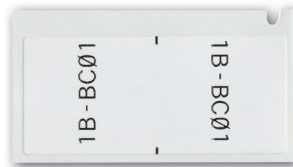

## Bandeiras para Fios e Cabos

Etiquetas para fios e cabos, feitos de vinil durável e com adesivo reposicionável que possibilita a remoção das etiquetas, com possibilidade de reaplicação.

- Adesivo único com excelente fixação e ainda permite uma limpa remoção e reaplicação.
- A escolha ideal para a marcação das extremidades de um cabo que você pode precisar cortar.
- Pré-formatadas com duas áreas de impressão, e assim as etiquetas são facilmente colocadas em volta dos fios para criar uma bandeira impressa em dupla face.
- Temperatura de Serviço: (B498: -40° a 175°C) (B499: -40° a 145°C)

Código Brady	Cor	Largura Polegadas (mm)	Altura Polegadas (mm)	Etiquetas por rolo	Bitola do Fio (Gauge)	Diâmetro máx. do Fio Polegadas (mm)
B-498 - Vinil Reposicionável						
M-11-498	PT em BR	0.500 (12.7)	0.750 (19.1)	220	16 a 10	0.160 (4.1)
M-131-498	PT em BR	0.500 (12.7)	1.000 (25.4)	180	10 a 4	0.270 (6.7)
M-163-498	PT em BR	0.500 (12.7)	1.000 (25.4)	180	12 a 10	0.210 (5.3)
M-48-498	PT em BR	0.750 (19.1)	1.000 (25.4)	180	12 a 10	0.210 (5.3)
M-49-498	PT em BR	1.000 (25.4)	1.000 (25.4)	160	12 a 10	0.210 (5.3)
M-7-498	PT em BR	0.500 (12.7)	0.500 (12.7)	240	22 a 16	0.110 (2.8)
M-91-498	PT em BR	1.000 (25.4)	1.500 (38.1)	120	10 a 4	0.270 (6.7)
Código Brady	Cor	Largura Polegadas (mm)	Altura Polegadas (mm)	Etiquetas por rolo	Área não impressa Polegadas (mm)	
B-499 - Náilon - Adesivo Permanente						
M-141-499	PT em BR	1.000 (25.4)	1.000 (25.4)	90	0.250 (6.3)	