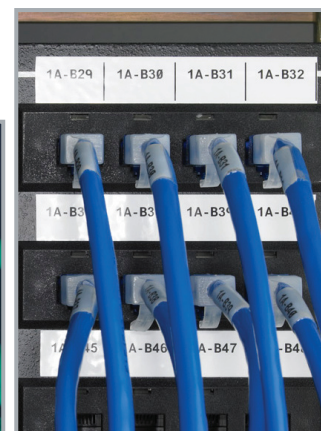

Etiquetas para Espelhos, Tomadas e Patch Panel

Crie a etiqueta que você precisa com um processo simples, sejam elas serializadas, totalmente formatadas para caber no equipamento, tomadas, painéis elétricos e para diversos outros locais.

- Materiais resistentes com adesivo permanente.
- Disponível em uma variedade de tamanhos e cores para a marcação de tomadas e painéis elétricos e outros equipamentos de dados e voz.
- Alta aderência aos metais texturizados, plásticos de baixa energia superficial.
- Temperatura de Serviço: (B-412 / B-422: -40° a 100°C)