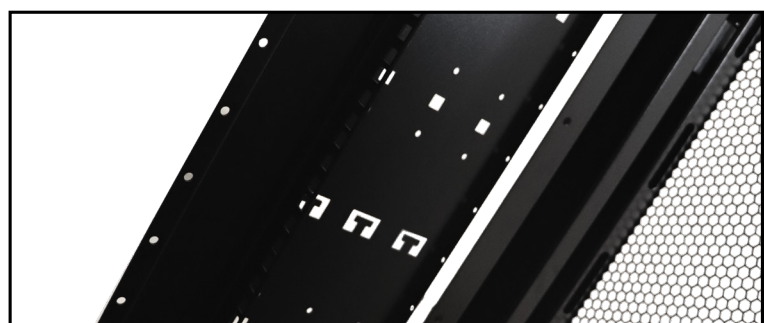

Dados Técnicos

Dimensão A x L x P (mm)	2000 x 600 x 1100 (mm)
Tamanho da Embalagem A x L x P (mm)	2150 x 640 x 450 (mm)
Altura em U	42U
Estrutura	Peças para montagem
Carga Estática	1200kg
Cor	RAL 9005 (RAL 9010 pode ser personalizado)
Conceito de Aterramento	Peças de chapa de aço
Ponto de Aterramento	Estrutura Principal
Número de Componentes	15 peças
Número de Fixadores	58 peças